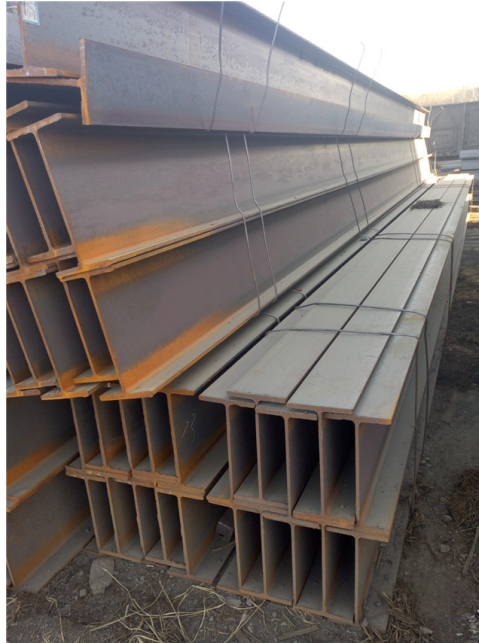

哪里买按焊缝方式分为：直缝焊接和螺旋焊接。

1、首先进行尺寸丈量与尺寸复核；2、确认尺寸无误后进行放线；3、预埋件钢连板、节点图现场放样；4、主梁结构与次梁结构放样定位；5、现场焊接、加工、钻孔技术细则：严禁预埋钢连板使用气割开孔，必须使用钻床钻孔。行业技术规范要求：预埋件钢板钻孔直径允许大于等于螺杆直径的。严禁为了便于好施工，钻大孔。钢结构的主梁结构，主要是依靠钢梁两端的预埋件节点板的作用，如果锚固（锚固是建筑结构加固技术，属于较强的专业，其技术性更强）连接钢板开大孔时，锚杆的螺母与钢板的紧定受力发生变化，此时的刚接板受力就会大打折扣，无法满足结构的需要荷载；6、主梁H型钢的断切、钻孔加工：，预埋件用钢板做墙面预埋件做钢梁的连接（用锚栓将钢板锚固）满焊。